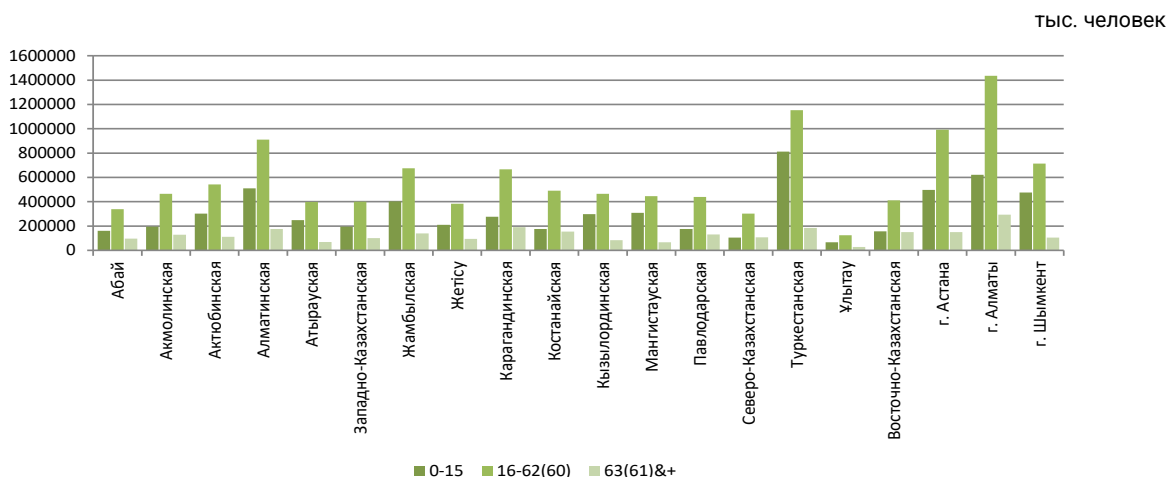

1. Ключевые моменты

- Все население – 20499822 человека;
- Городское – 13085110 человек;
- Сельское – 7414712 человек;
- Мужчины – 10020683 человека;
- Женщины – 10479139 человек.

Этнический состав на начало 2026г.:

- Казахи – 14664202 человека (71,5%);
- Русские – 2943022 человека (14,4%);
- Узбеки – 695557 человек (3,4%).

Численность населения по отдельным этносам Республики Казахстан на начало 2026г.

Электронные таблицы

[Уточненная численность населения на начало 2026г.](#)

[Численность населения по полу и по типу местности на начало 2026г.](#)

[Численность населения по полу и отдельным возрастным группам на начало 2026г.](#)

[Численность населения по отдельным этносам на начало 2026г.](#)

Численность населения по возрастным группам

Наибольшие доли населения в возрасте 63(61) и старше лет проживают в городе Алматы (11,4%), Карагандинской (7,4%) и Туркестанской (7,2%) областях, а возрасте 0-15 лет - в Туркестанской области (13,1%), в городе Алматы (10%) и в Алматинской области (8,2%).