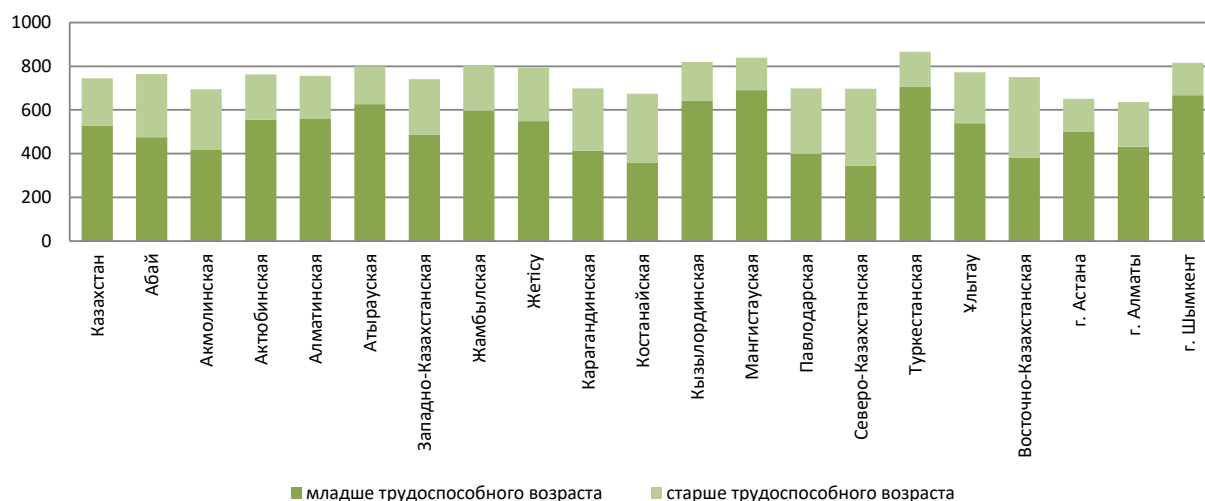

1. Ключевые моменты

- Все население – 20499822 человека;
- Городское – 13085110 человек;
- Сельское – 7414712 человек;
- Мужчины – 10020683 человека;
- Женщины – 10479139 человек.

Этнический состав на начало 2026г.:

- Казахи – 14664202 человека (71,5%);
- Русские – 2943022 человека (14,4%);
- Узбеки – 695557 человек (3,4%).

Численность населения по полу и типу местности на начало 2026г.

Электронные таблицы

[Численность населения по полу и по типу местности на начало 2026г.](#)

Численность населения по регионам

Наибольшая доля городского населения наблюдалась в Карагандинской (82,5%), Ұлытау (79,5%) и Ақтөбінскіе (76,3%), а наименьшая в Алматынскіе (19,3%), Түркестанскіе (25,4%) и Жетісу (45,9%) облыстары.

Көэффицентіе демографическөе нағрузкөе

на 1000 человек трудоспособного возраста

Демографическөе нағрузка на 1000 человек трудоспособного населения на начало 2026г. составила 745,15 человек, населением младше трудоспособного – 527,04 человека, населением старше трудоспособного – 218,11 человек.