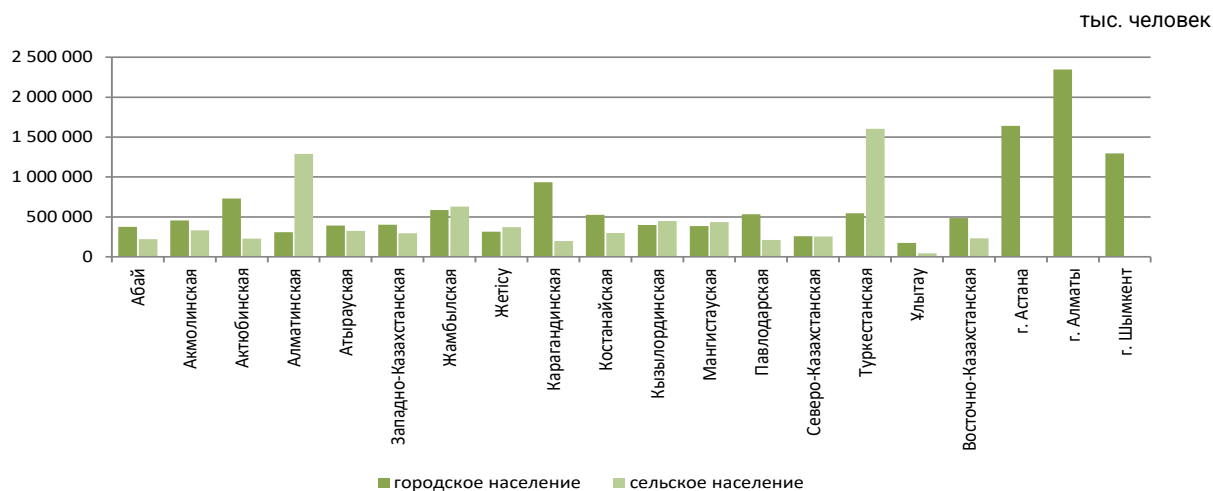

1. Ключевые моменты

- Все население – 20499822 человека;
- Городское – 13085110 человек;
- Сельское – 7414712 человек;
- Мужчины – 10020683 человека;
- Женщины – 10479139 человек.

Этнический состав на начало 2026г.:

- Казахи – 14664202 человека (71,5%);
- Русские – 2943022 человека (14,4%);
- Узбеки – 695557 человек (3,4%).

Численность населения по полу и типу местности на начало 2026г.

Электронные таблицы

[Численность населения по полу и по типу местности на начало 2026г.](#)

Численность населения по регионам

Наибольшая доля городского населения наблюдалась в Карагандинской (82,5%), Ұлытау (79,5%) и Ақтөбінскіе (76,3%), а наименьшая в Алматынскіе (19,3%), Түркестанскіе (25,4%) и Жетісу (45,9%) облыстары.

Көэффицентіе демографическөе нағрузкөе

на 1000 человек трудоспособного возраста

Демографическөе нағрузка на 1000 человек трудоспособного населения на начало 2026г. составила 745,15 человек, населением младше трудоспособного – 527,04 человека, населением старше трудоспособного – 218,11 человек.