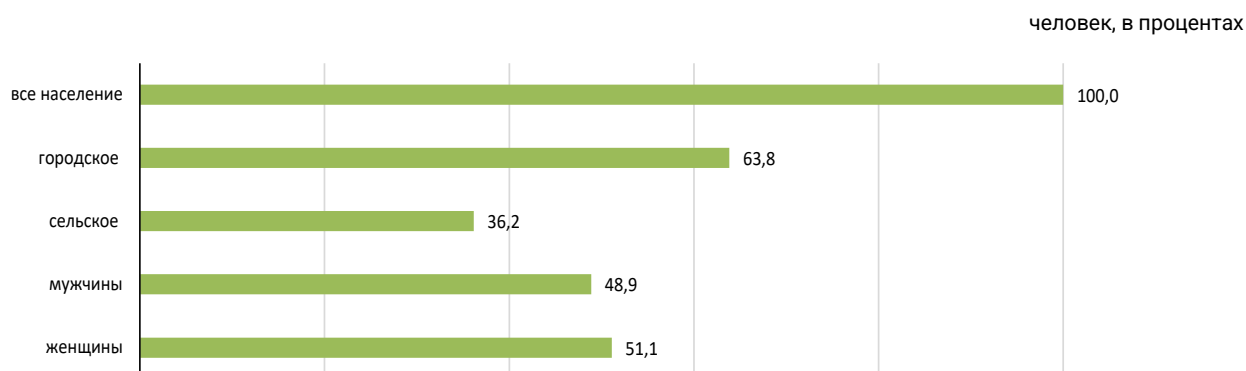

Численность населения Республики Казахстан по полу и типу местности на начало 2026г.

Дата опубликования: 13.03.2026

Дата следующего опубликования: 12.03.2027

1. Ключевые моменты
2. Динамические таблицы
3. Глоссарий
4. Методологические пояснения
5. Полезные ссылки

1. Ключевые моменты

- Все население – 20499822 человека;
- Городское – 13085110 человек;
- Сельское – 7414712 человек;
- Мужчины – 10020683 человека;
- Женщины – 10479139 человек.

Этнический состав на начало 2026г.:

- Казахи – 14664202 человека (71,5%);
- Русские – 2943022 человека (14,4%);
- Узбеки – 695557 человек (3,4%).

Численность населения по полу и типу местности на начало 2026г.